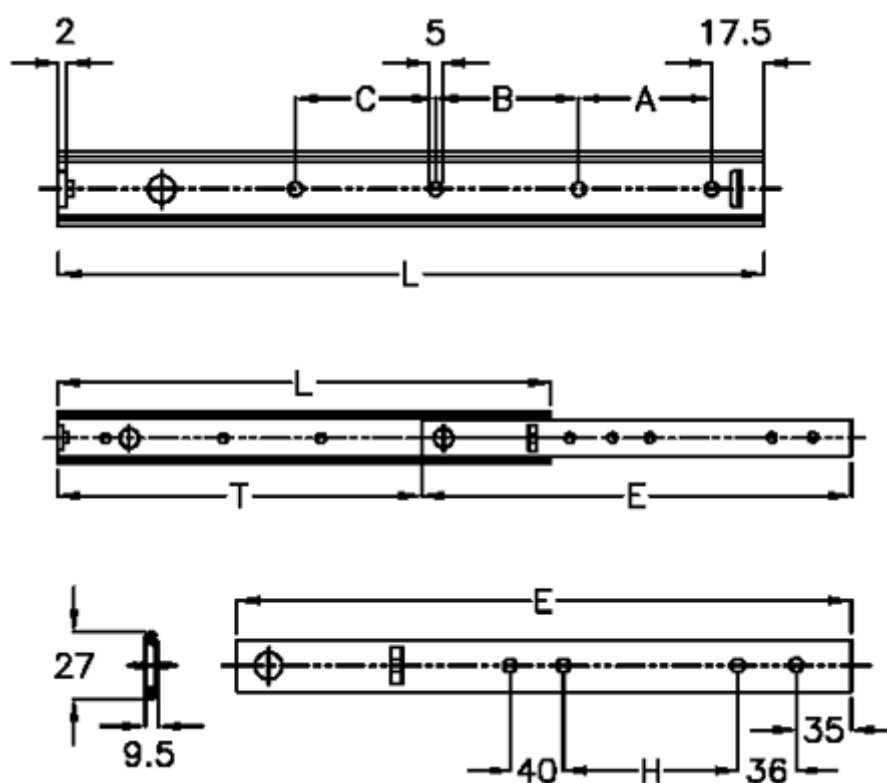

Varenummer: 11109043

Beskrivelse: Thomas Regout skuffeskinne 11109043 EMS1, 2led
indb.mål 350 mm / bæreevne 26 kg / udtræk 240 mm

Mål

A	= 96
B	= 96
Bæreevne sidemonteret	= 23
C	= 128
E	= 323
H	= 71.5
L	= 350
T	= 240